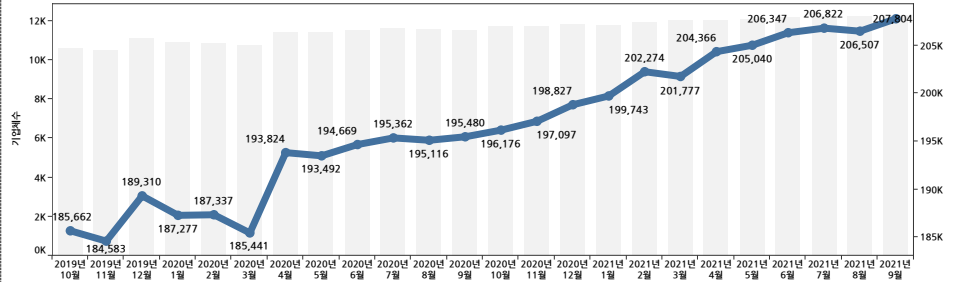

종업원수 증가 1위  
주연에스앤씨

종업원수 감소 1위  
베스트원

2021년 9월 경기 화성시에서 종업원수가 증가한 기업은?

주연에스앤씨: 120명, 위테크: 70명,  
피앤씨텍: 47명 순으로 종업원이 증가하였습니다.

2021년 9월 경기 화성시에서 종업원수가 감소한 기업은?

베스트원: -1082명, 디엘이엔지: -31명,  
성진이엔씨: -27명 순으로 종업원이 감소하였습니다.

지역별 현황

일별 현황

규모별 현황

업종별 현황

증가 Top10

감소 Top10