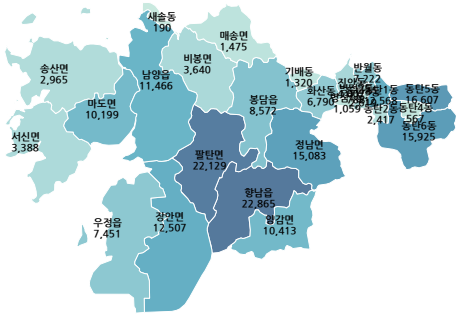

종업원수 증가 1위  
주연에스앤씨

종업원수 감소 1위  
베스트원

2021년 9월 경기 화성시에서 종업원수가 증가한 기업은?

주연에스앤씨: 120명, 위테크: 70명,  
피앤씨텍: 47명 순으로 종업원이 증가하였습니다.

2021년 9월 경기 화성시에서 종업원수가 감소한 기업은?

베스트원: -1082명, 디엘이엔지: -31명,  
성진이엔씨: -27명 순으로 종업원이 감소하였습니다.

지역별 현황

일별 현황

규모별 현황

업종별 현황

증가 Top10

감소 Top10