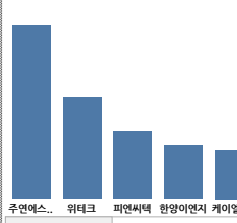

종업원수 증가 1위  
주연에스앤씨

종업원수 감소 1위  
베스트원

2021년 9월 경기 화성시에서 종업원수가 증가한 기업은?

주연에스앤씨: 120명, 위테크: 70명,  
피앤씨텍: 47명 순으로 종업원이 증가하였습니다.

2021년 9월 경기 화성시에서 종업원수가 감소한 기업은?

베스트원: -1082명, 디엘이엔지: -31명,  
성진이엔씨: -27명 순으로 종업원이 감소하였습니다.

지역별 현황

일별 현황

규모별 현황

업종별 현황

증가 Top10

감소 Top10