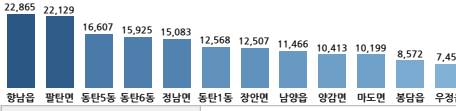

종업원수 증가 1위  
주연에스앤씨

종업원수 감소 1위  
베스트원

2021년 9월 경기 화성시에서 종업원수가 증가한 기업은?

주연에스앤씨: 120명, 위테크: 70명,  
피앤씨텍: 47명 순으로 종업원이 증가하였습니다.

2021년 9월 경기 화성시에서 종업원수가 감소한 기업은?

베스트원: -1082명, 디엘이엔지: -31명,  
성진이엔씨: -27명 순으로 종업원이 감소하였습니다.

지역별 현황

일별 현황

규모별 현황

업종별 현황

증가 Top10

감소 Top10