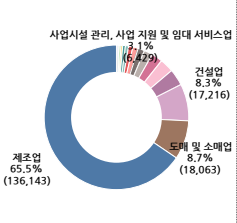

종업원수 증가 1위  
주연에스앤씨

종업원수 감소 1위  
베스트원

2021년 9월 경기 화성시에서 종업원수가 증가한 기업은?

주연에스앤씨: 120명, 위테크: 70명,  
피앤씨텍: 47명 순으로 종업원이 증가하였습니다.

2021년 9월 경기 화성시에서 종업원수가 감소한 기업은?

베스트원: -1082명, 디엘이엔지: -31명,  
성진이엔씨: -27명 순으로 종업원이 감소하였습니다.

지역별 현황

일별 현황

규모별 현황

업종별 현황

증가 Top10

감소 Top10