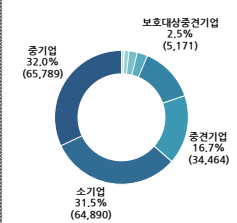

종업원수 증가 1위
주연에스앤씨

종업원수 감소 1위
베스트원

2021년 9월 경기 화성시에서 종업원수가 증가한 기업은?

주연에스앤씨: 120명, 위테크: 70명,
피앤씨텍: 47명 순으로 종업원이 증가하였습니다.

2021년 9월 경기 화성시에서 종업원수가 감소한 기업은?

베스트원: -1082명, 디엘이엔지: -31명,
성진이엔씨: -27명 순으로 종업원이 감소하였습니다.

지역별 현황

일별 현황

규모별 현황

업종별 현황

증가 Top10

감소 Top10